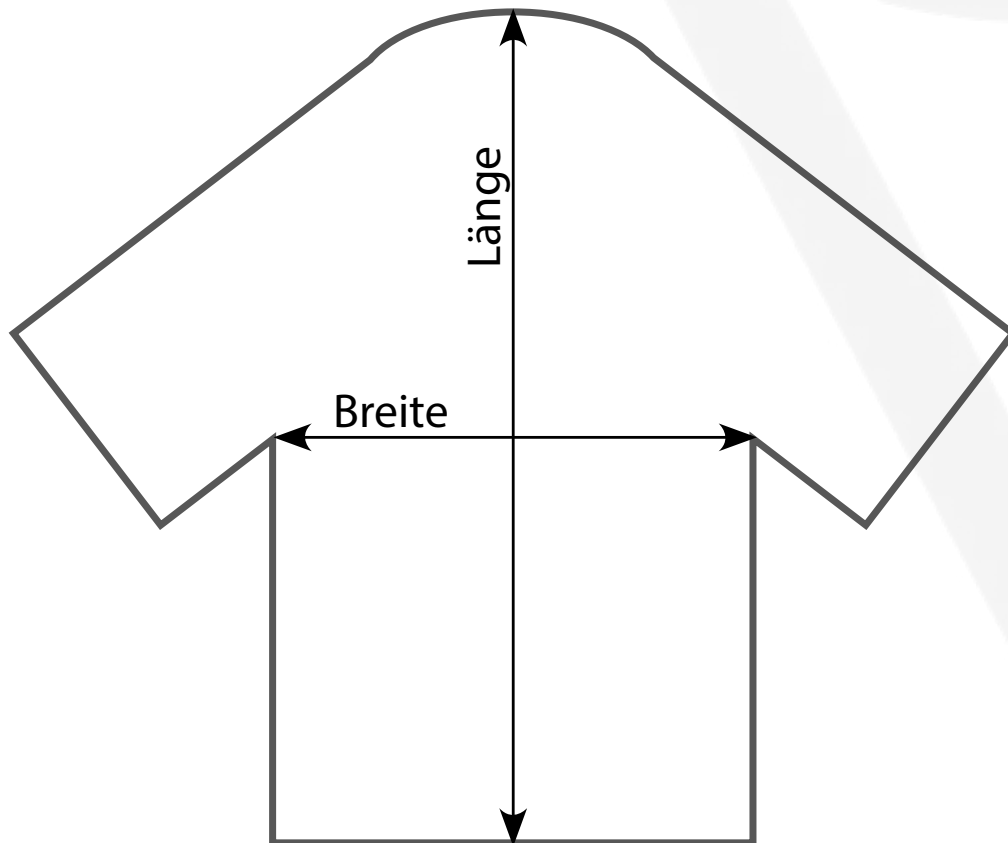

Größentabelle Poloshirts

in cm	Breite	Länge
S	49	68
M	52	70
L	55	72
XL	60	76
2XL	62	80
3XL	65	83
4XL	70	86