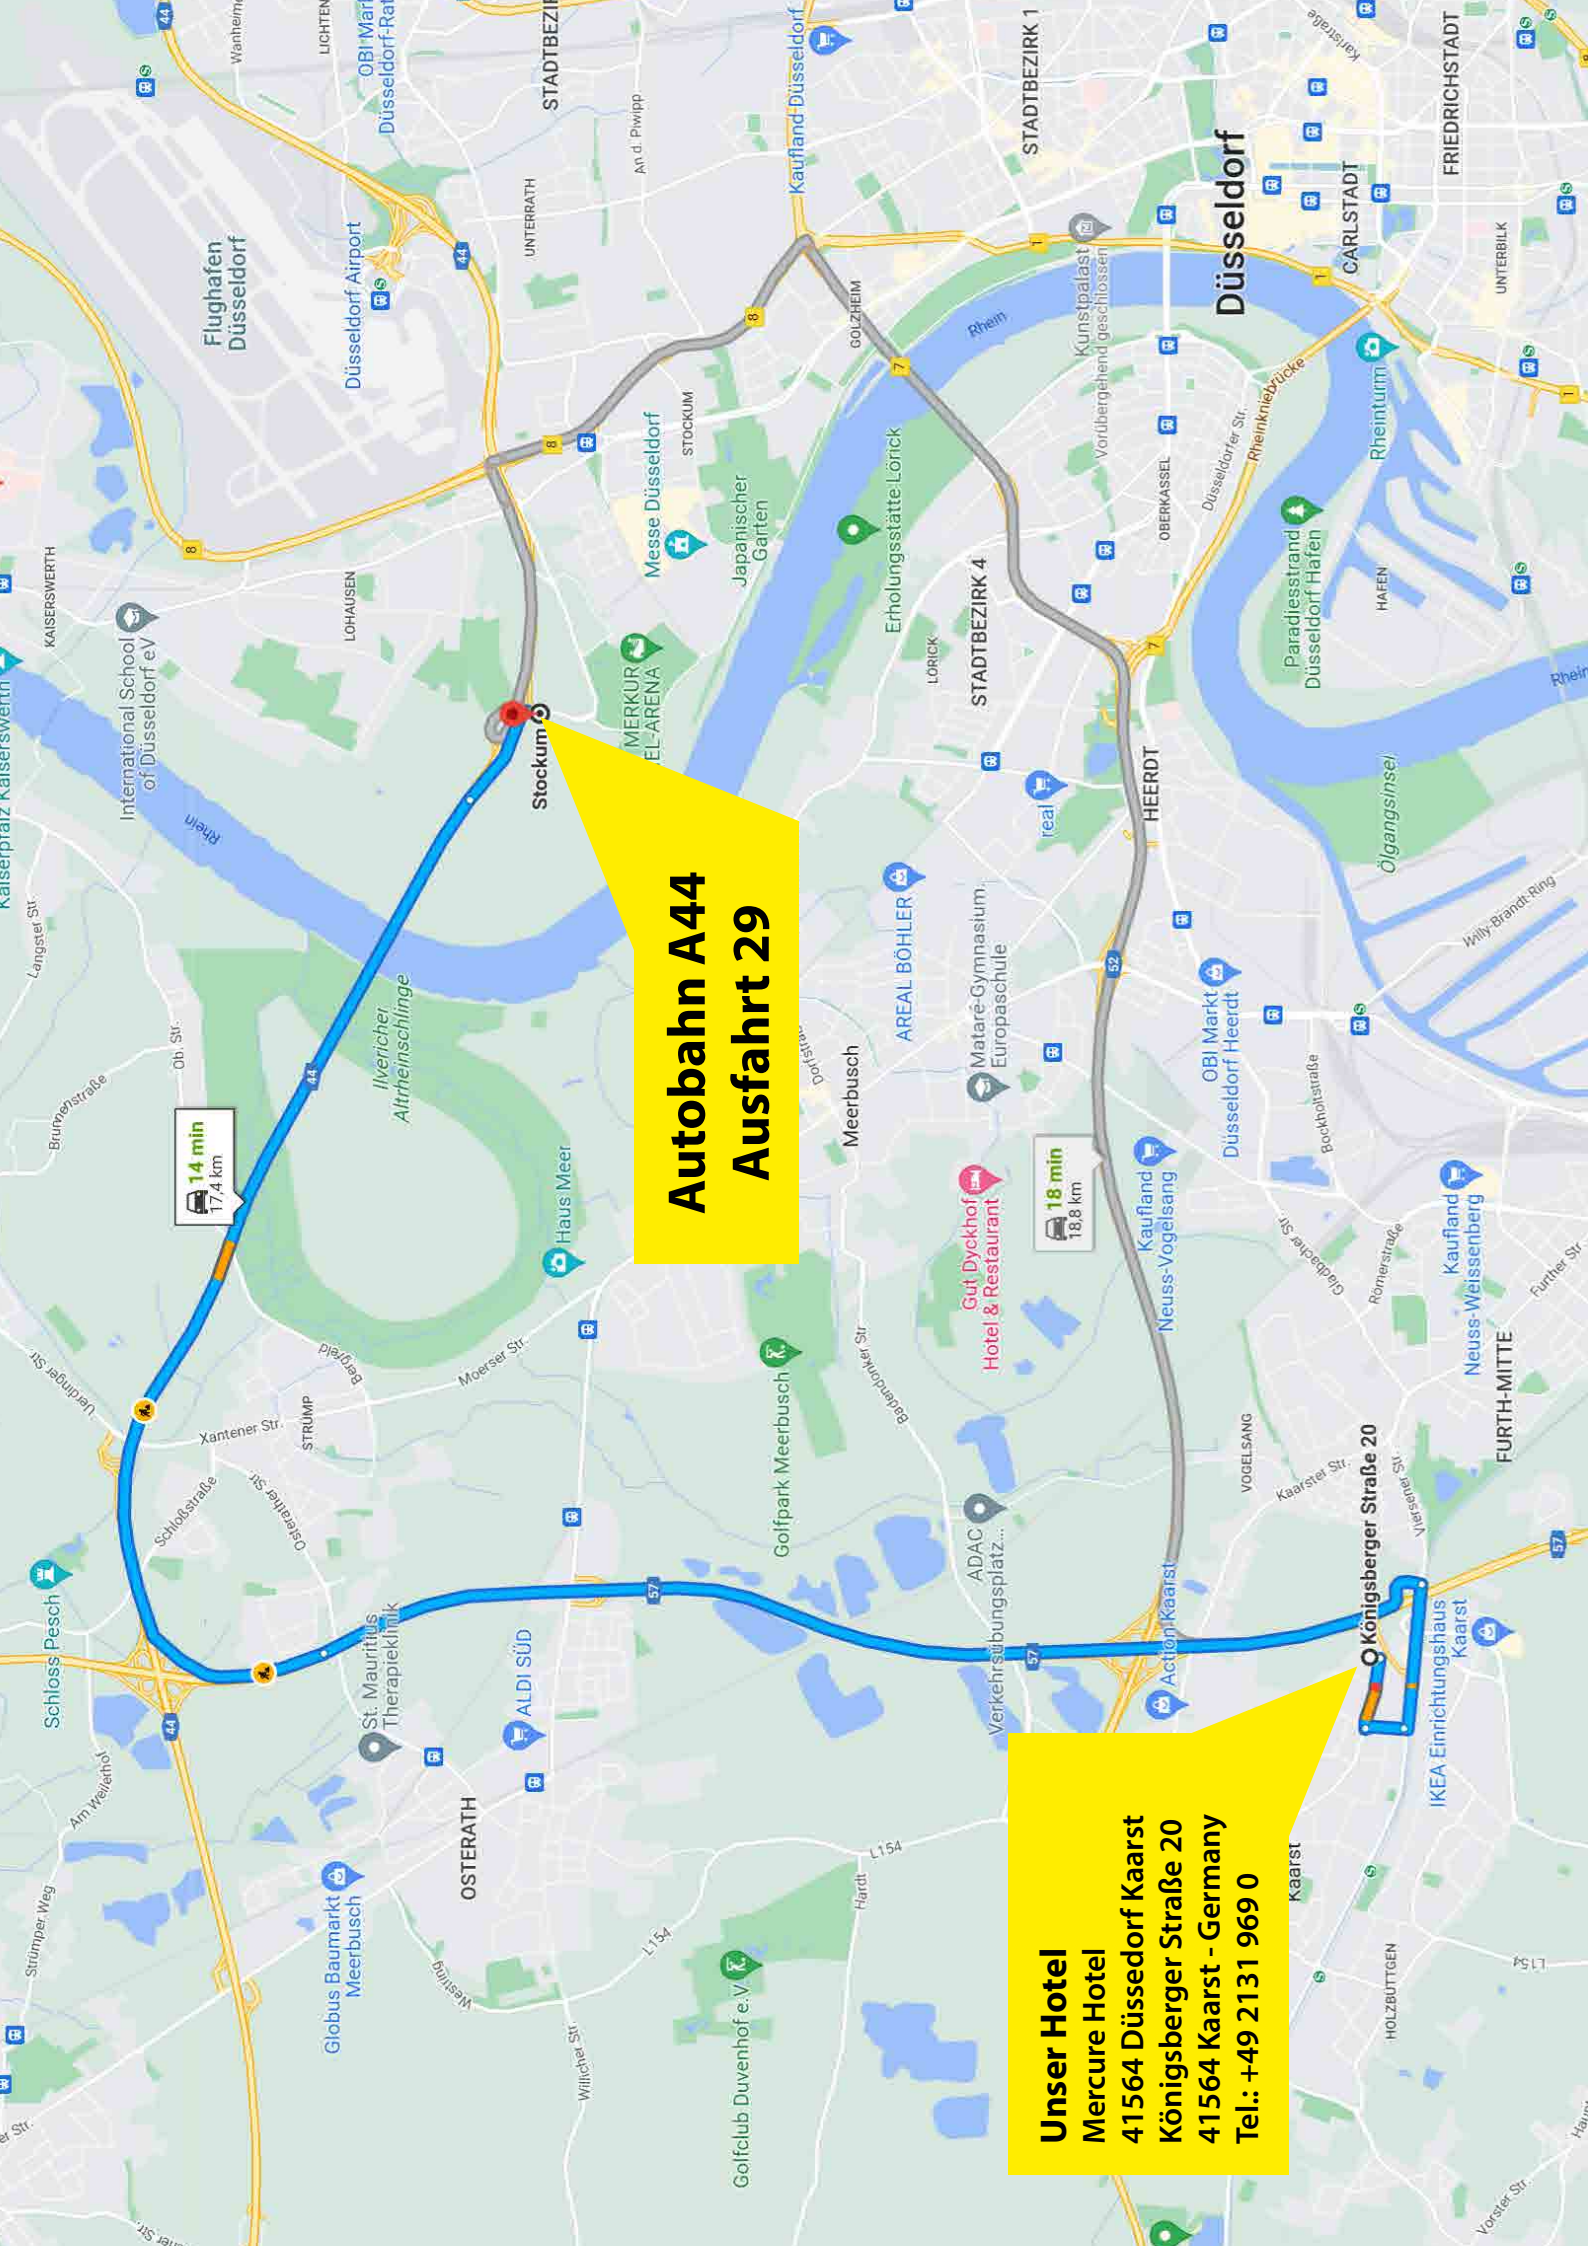

## Parkschein

Caterham Car Club e.V.

Die Karte gut sichtbar bei Einfahrt auf das Gelände hinter der Windschutzscheibe befestigen.

Park- und Zufahrtsschein - Nur Oldtimer - Keine Eintrittskarte

14 min  
17,4 km

# Autobahn A44 Ausfahrt 29

**Unser Hotel**  
Mercure Hotel  
41564 Düsseldorf Kaarst  
Königsberger Straße 20  
41564 Kaarst - Germany  
Tel.: +49 2131 969 0

**Einfahrt:**  
Feldstrasse Nord ②

**Zufahrt Stellplatz:**  
über N2, Reihe 31

**Ausfahrt:**  
über Feldstrasse 1

**Parkrichtung:**