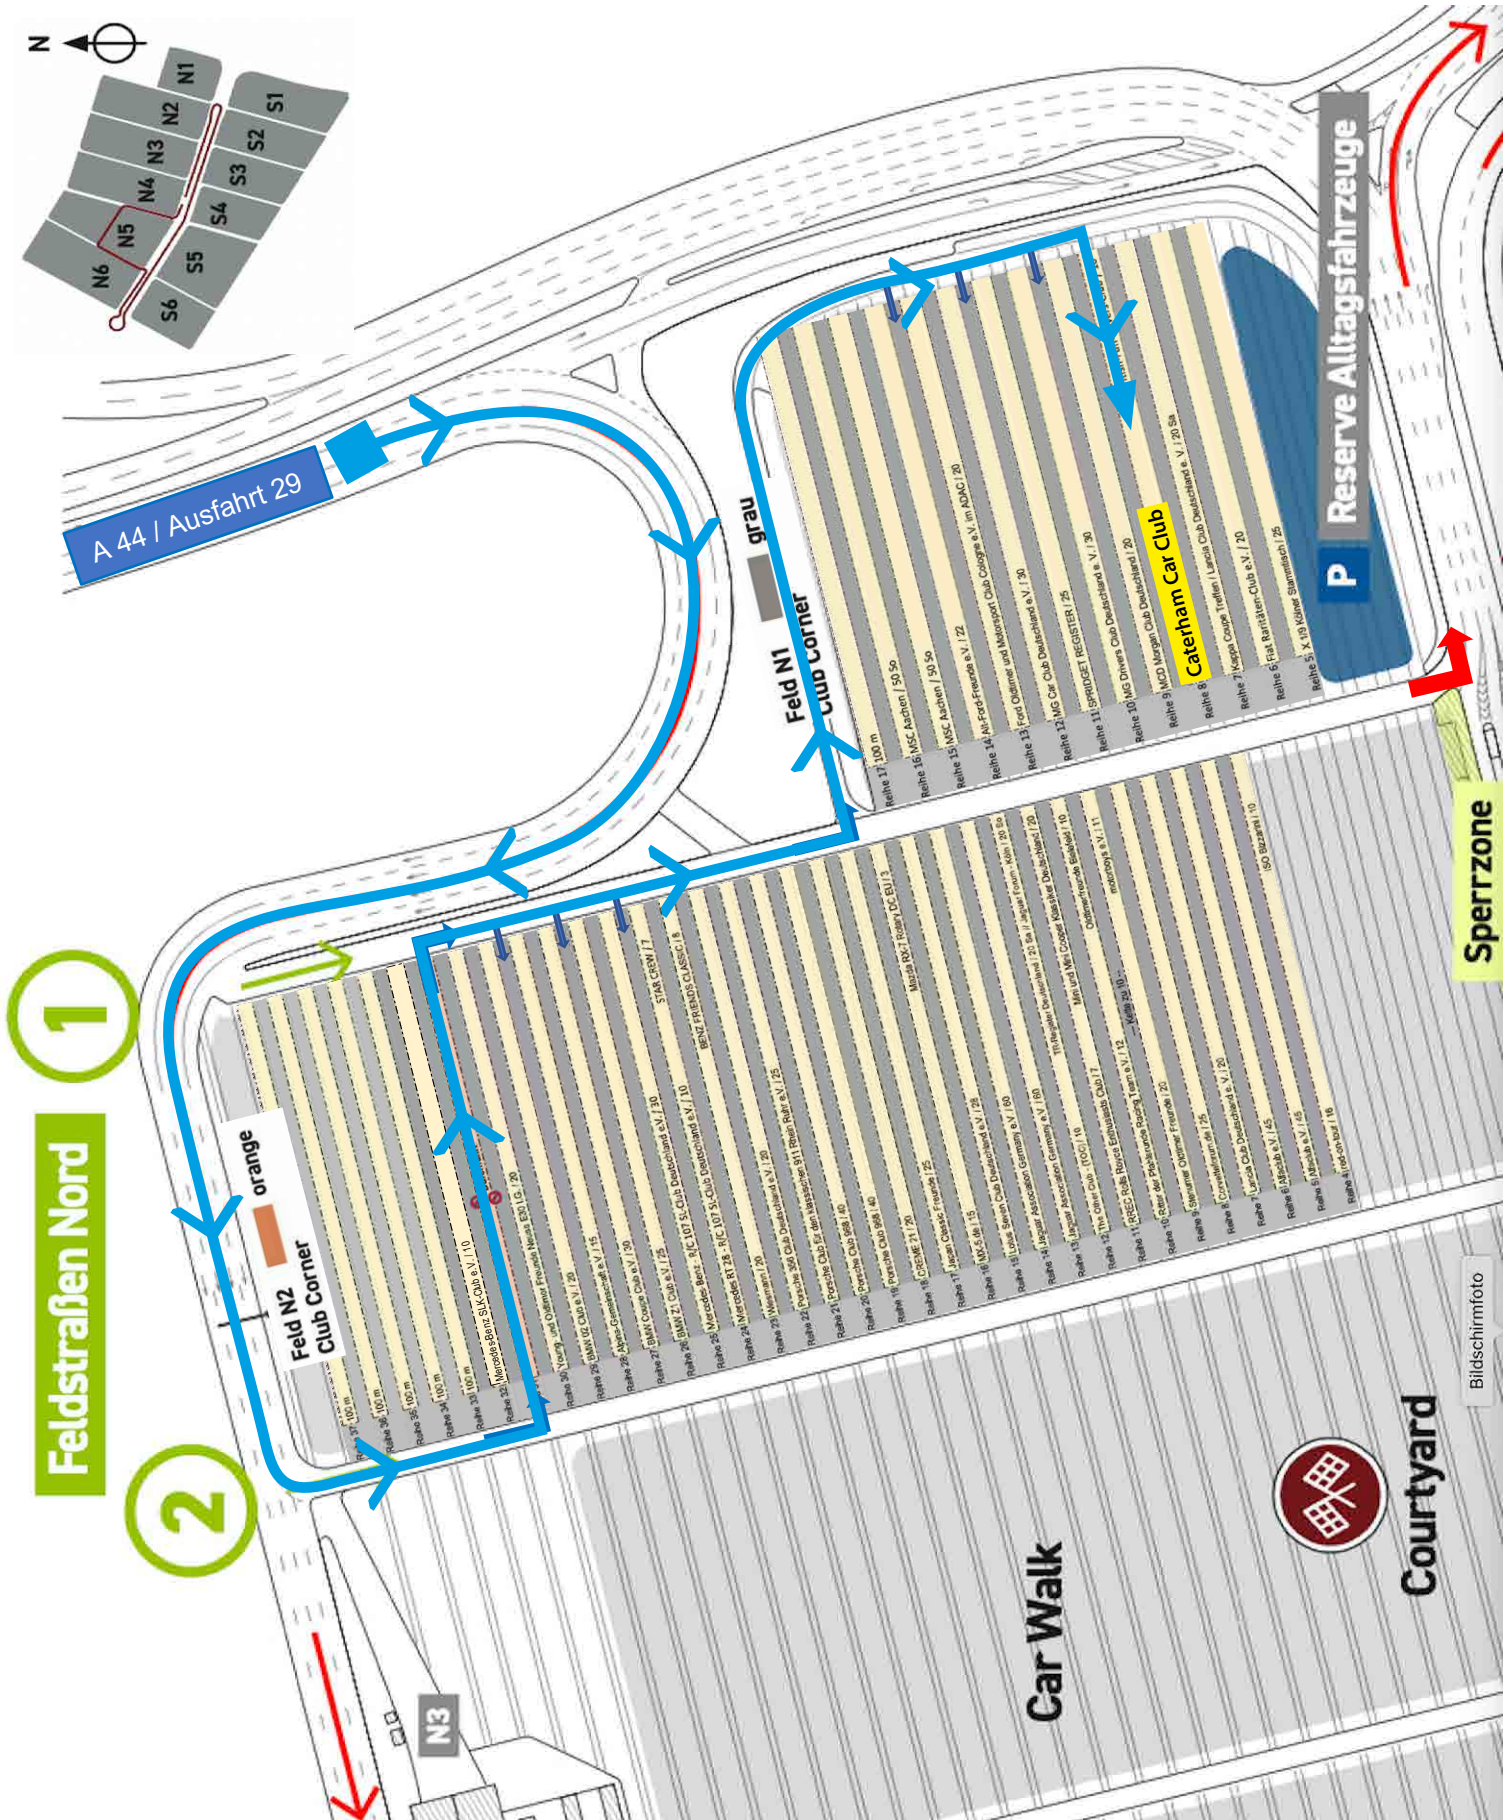

Einfahrt:
Feldstrasse Nord ②

Zufahrt Stellplatz:
über N2, Reihe 31

Ausfahrt:
über Feldstrasse 1

Parkrichtung: